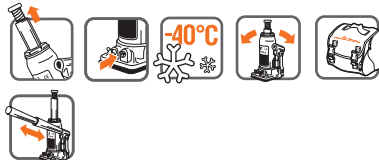

Грузоподъемность: 4 т
Высота подхвата: 195 мм
Высота подъема: 380 мм
Ход штока: 125 мм
Ход удлинительного винта: 60 мм
Вес домкрата брутто: 3,7 кг

ДОМКРАТ БУТЫЛОЧНЫЙ

АЖ-В-06

Грузоподъемность: 6 т
 Высота подхвата: 200 мм
 Высота подъема: 405 мм
 Ход штока: 125 мм
 Ход удлинительного винта: 80 мм
 Вес домкрата брутто: 4,7 кг