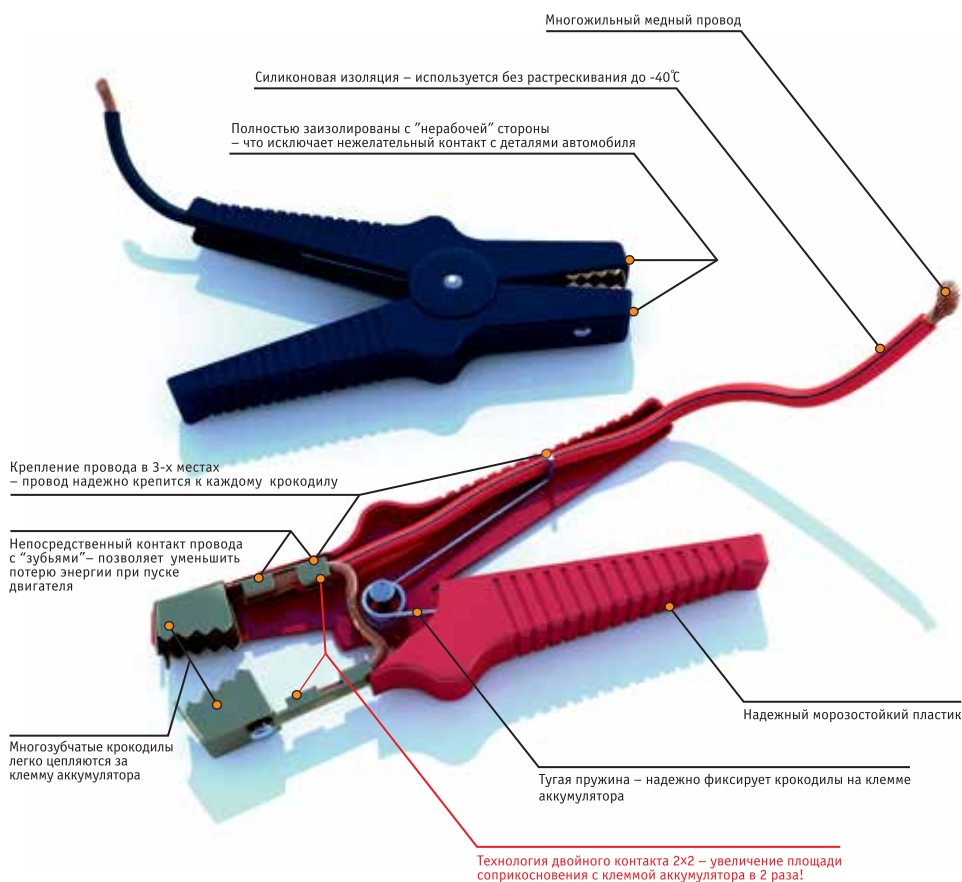

«ТЕХНОЛОГИЯ ДВОЙНОГО КОНТАКТА 2x2»

Компания AIRLINE разработала новую конструкцию проводов! Токонесущая жила подходит к обеим частям крокодила! Разведка провода на обе части (верхнюю и нижнюю) каждого из зубов крокодила, увеличилась площадь соприкосновения с клеммой аккумулятора в 2 раза! В результате улучшилось прохождение электрического тока через крокодилы в медный провод и обратно на 75%.